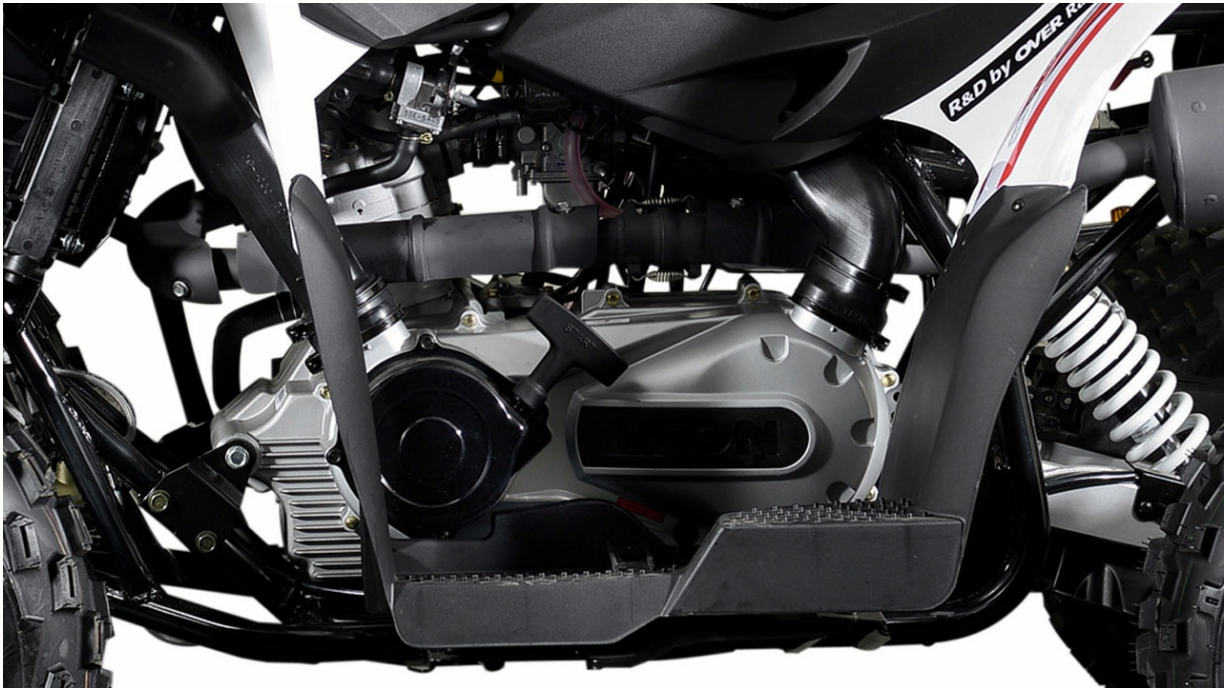

# Aeon Cobra 400 | Cobra 400 SM

•

•

## Cobra 400

UPE\* €5599,-

<b>Motor:</b>	1 Zyl. 4-Takt OHC	<b>Hubraum cm<sup>3</sup>:</b>	346
<b>Kühlung:</b>	Flüssigkeitskühlung	<b>Antrieb:</b>	Variomatik mit Getriebe
<b>Anlasser:</b>	Elektrisch - Seilzug	<b>Federung vorne:</b>	Doppelte Dreiecksaufhängung mit Hydraulikfederbeinen verstellbar
<b>Federung hinten:</b>	Schwingarm mit Hydraulikfederbein verstellbar	<b>Bremse vorne:</b>	Scheibenbremsen
<b>Bremse hinten:</b>	Scheibenbremsen	<b>Leergewicht:</b>	219 kg
<b>Reifen vorne:</b>	21 x 7 - 10 / Duro	<b>Reifen hinten:</b>	21 x 10 - 9 / Duro
<b>Leistung:</b>	13,6kW (EU Zulassung)	<b>Länge x Breite x Höhe:</b>	1830 x 1189 x 1050
<b>Tankinhalt:</b>	8 Liter	<b>Anzahl der Sitzplätze:</b>	2
<b>Farbe:</b>	schwarz, weiß		

### Serienausstattung:

2 Rückspiegel, Stahlfelgen, Hydraulikfederbeine, Multifunktionales Digitalcockpit, Fern- und Abblendlicht, Warnblinkanlage, Diebstahlsicherung, Festsstellbremse- Parkbremse

**Zubehör:**

### Serienausstattung:

2 Rückspiegel, Aluminiumfelgen, Gasdruckfederbeine, Multifunktionales Digitalcockpit, Fern- und Abblendlicht, Warnblinkanlage, Diebstahlsicherung, Festsstellbremse- Parkbremse